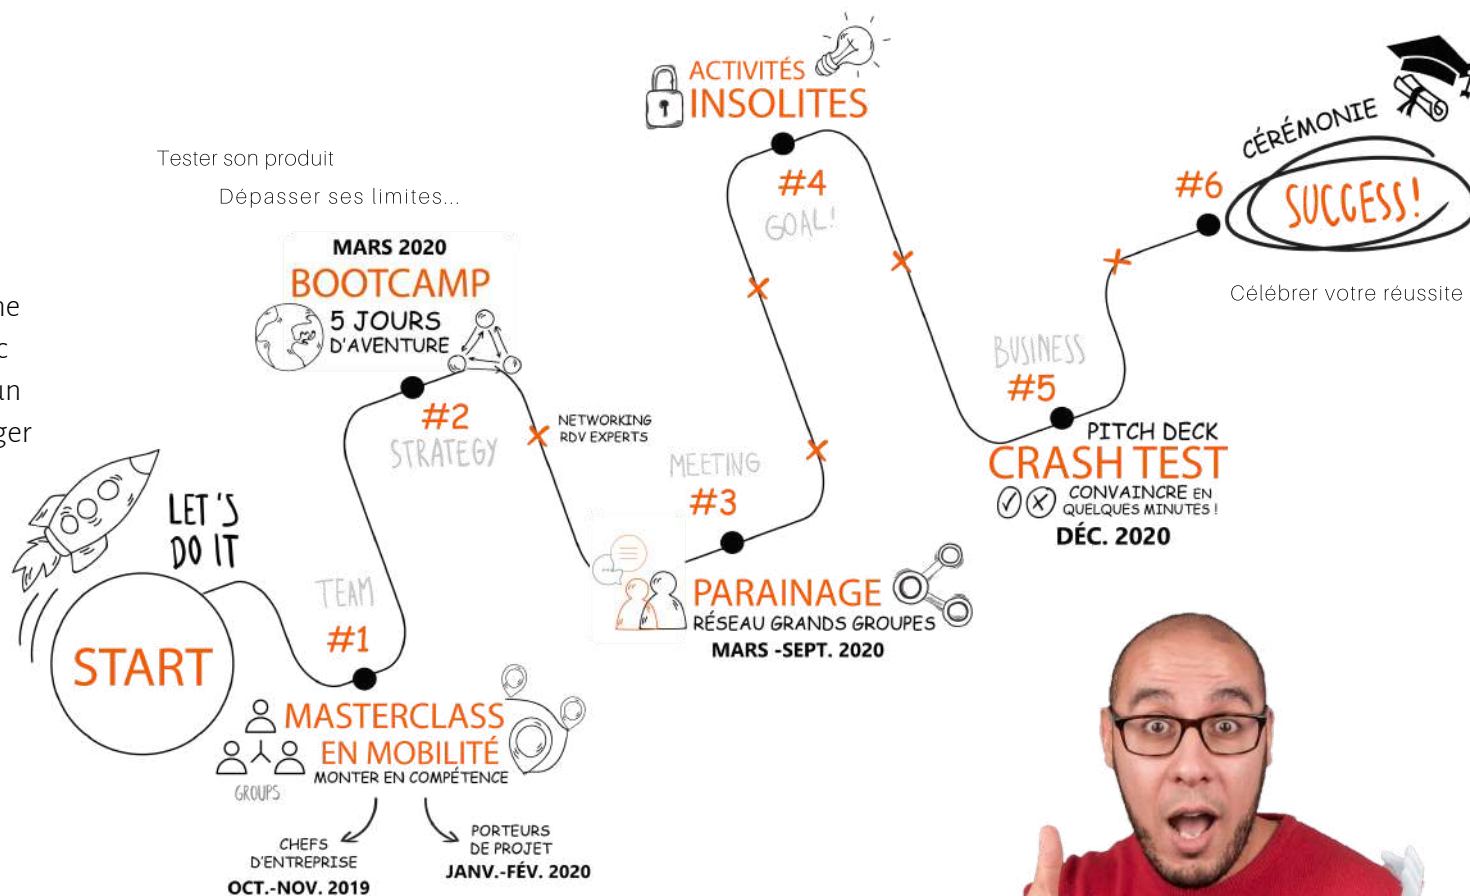

UN PARCOURS
HORS DU COMMUN !

120

PLACES DISPONIBLES